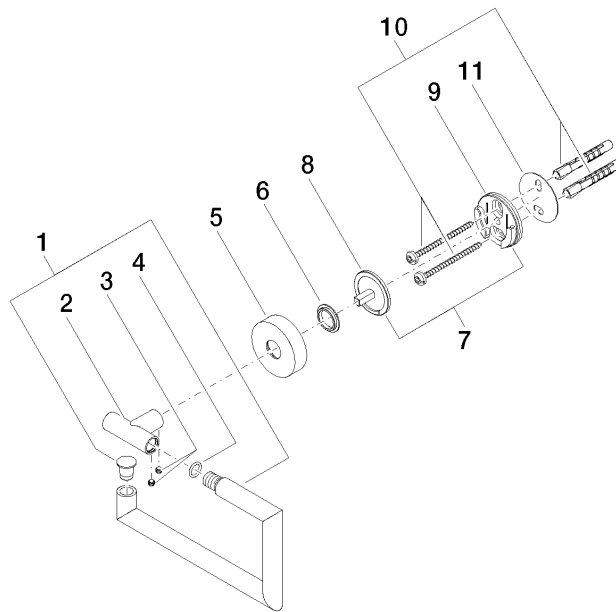

EDITION PRO Papierrollenhalter ohne Deckel - Chrom

83 500 626

- Breite 150 mm
- Höhe 95 mm
- Rosette Ø 41 mm
- Ausladung 38 mm

	Chrom	83 500 626-00
	Schwarz matt	83 500 626-33
	Chrom gebürstet	83 500 626-93

EDITION PRO Papierrollenhalter ohne Deckel - Chrom

83 500 626

mm [inches]

EDITION PRO Papierrollenhalter ohne Deckel - Chrom

83 500 626

Ersatzteile für die
anderen
Oberflächenvarianten
finden Sie hier:
Schwarz matt

Ersatzteilstückliste

Nr.	Artikelnummer	Benennung	Verbaumenge	Lieferzeit
1	90 28 22 626 00-00	Halter	1	10
2	05 17 97 561 01-00	Halter	1	10
3	90 31 11 038 00 90	Stift	1	2
4	90 14 10 060 00 90	Dichtung	1	2
5	08 27 97 500-00	Rosette	1	10
6	08 30 11 516 90	Ring	1	2
7	05 17 97 501 01 90	Befestigungssatz	1	2
8	08 17 97 559 90	Halter	1	2
9	08 17 97 501 07	Halter	1	2
10	05 30 31 025 00 90	Befestigungssatz	1	2
11	05 30 11 519 00 90	Scheibe	1	2